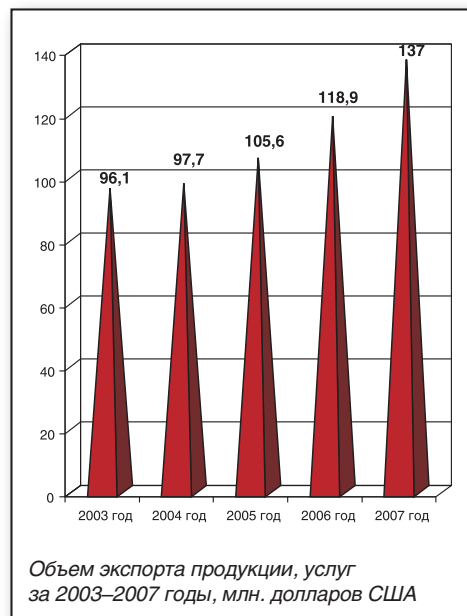

В соответствии с программой на 2005 – 2010 годы по подаче природного газа к 289 агрогородкам за 2005 – 2007 годы газ подан к 148, или 51,2 %, в том числе в 2007 году к 49 агрогородкам.

ПОДАЧА ПРИРОДНОГО ГАЗА К АГРОГОРОДКАМ В 2007 ГОДУ

№	Область	Населенный пункт	Район
1	Брестская	дер. Дворец	Лунинецкий
2		г.п. Домачево	Брестский
3		дер. Дружиловичи	Ивановский
4		дер. Мотоль	Ивановский
5		г.п. Телеханы	Ивацевичский
6		дер. Святая Воля	Ивацевичский
7		дер. Ольшаны	Столинский
8	Витебская	дер. Шапечино	Витебский
9		дер. Ковали	Лиозненский
10		дер. Пялики	Шарковщинский
11		дер. Бигосово	Верхнедвинский
12		дер. Камаи	Поставский
13		дер. Селявица	Россонский
14	Гомельская	дер. Домановичи	Калинковичский
15		дер. Большие Зимовищи	Мозырский
16		дер. Слобода	Мозырский
17		дер. Головчицы	Наровлянский
18		дер. Загорье	Светлогорский
19		дер. Солтаново	Речицкий
20		дер. Красное	Брагинский
21	г.п. Комарин	Брагинский	
22	Гродненская	дер. Гольшаны	Ошмянский
23		дер. Заболоть	Вороновский
24		дер. Корнадь	Свислочский
25		дер. Одельск	Гродненский
26		дер. Лаздуны	Ивьевский
27	Минская	дер. Любань	Вилейский
28		дер. Доры	Воложинский
29		дер. Туча	Клецкий
30		дер. Косино	Логойский
31		дер. Ванелевичи	Копыльский
32		дер. Засковичи	Молодечненский
33		дер. Подлесье	Слуцкий
34		дер. Зажевичи	Солигорский
35		дер. Орда	Клецкий
36		дер. Энергия	Пуховичский
37	Могилевская	дер. Лесное	Копыльский
38		дер. Курково	Смолевичский
39		дер. Калатичи	Глусский
40		дер. Староселье	Шкловский
41		дер. Мишни	Мстиславский
42		дер. Бацевичи	Кличевский
43		дер. Мосток	Могилевский
44		дер. Овсянка	Горецкий
45		пос. Свенск	Славгородский
46		дер. Ракушево	Круглянский
47		дер. Андраны	Мстиславский
48		дер. Горбачевичи	Бобруйский
49	дер. Бель-1	Кличевский	